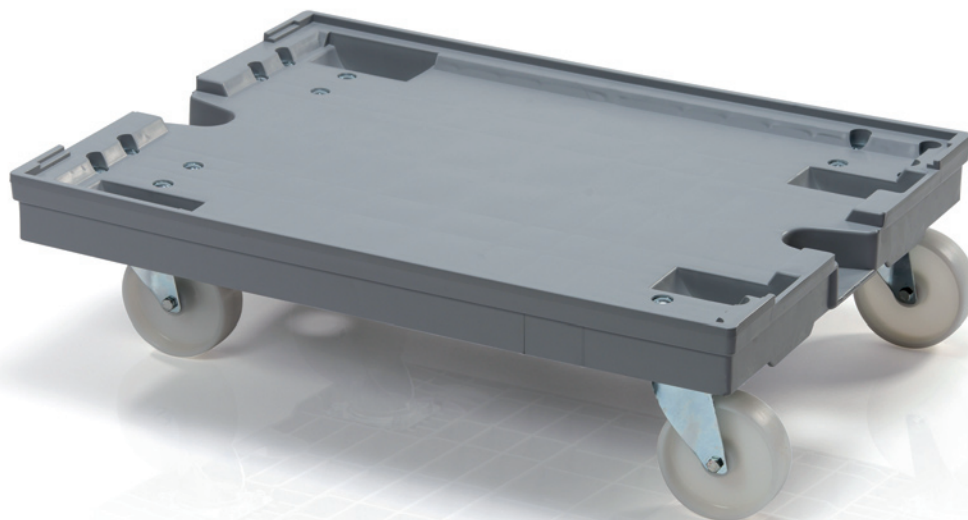

MADE IN
TBA

**OD 1
KUSU**

ESD PODVOZKY POD PŘEPRÁVKY

Rozměr (v cm)	Objednáací číslo	Název výrobku	Počet kusů na paletě
60 × 40 × 15	980450	ESD Podvozek pod přepravky	40

PODVOZEK POD PŘEPRÁVKY 80 X 60 CM

- Při větších nákladech jsou ideální přepravní podvozky v rozměru 80 x 60 cm
- Plochu můžete využít pro více malých přepravků nebo jednu euro přepravku 80 x 60 cm
- Prohlubně na horní straně umožňují podvozky stohovat