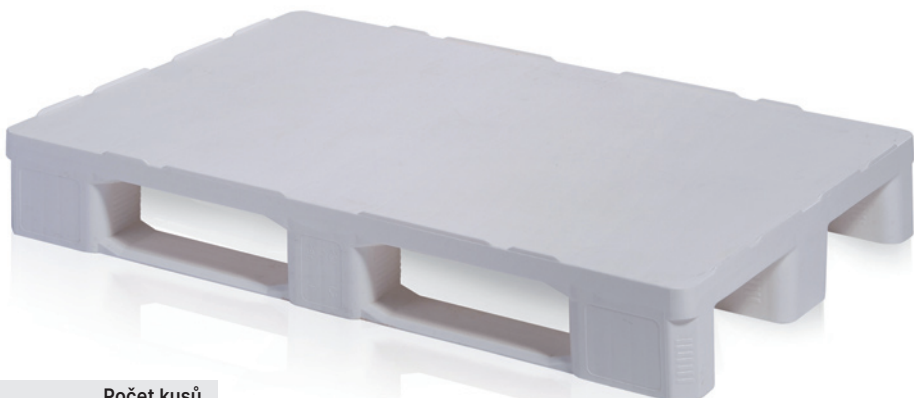

PLASTOVÉ PALETY

Rozměr (v cm)	Objednací číslo	Název výrobku	Počet kusů na paletě
120 × 80 × 16	990100	Paleta plastová hygienická H1	14
120 × 80 × 16	990120	Paleta plastová H1 reg.	14
120 × 80 × 16	981360	Paleta hygienická hladká	15