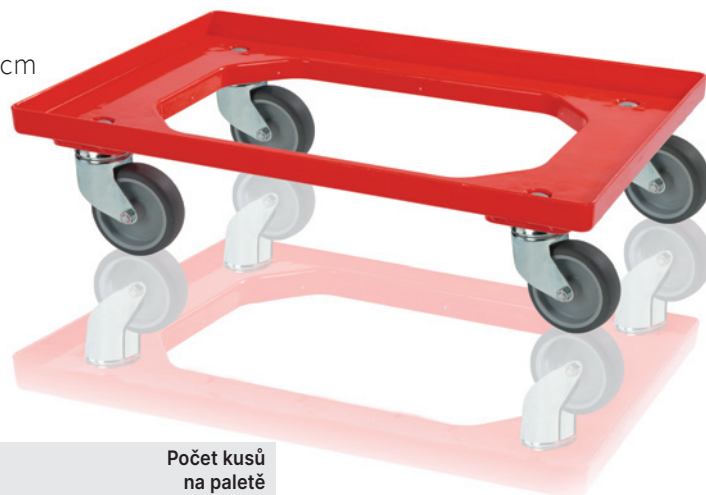

PODVOZKY POD PŘEPRAVKY JEDNODUCHÉ ŘEŠENÍ MANIPULACE

- Velikost pro přepravky 60 x 40 cm nebo 2 pozice 40 x 30 cm
- Velmi stabilní – nosnost 250 kg
- Vidlice pozink nebo nerez
- K dispozici s gumovými nebo polyamidovými kolečky
- Vyrobeno z ABS

MADE IN
TBA

**IHNED
K EXPEDICI**

**OD 1
KUSU**