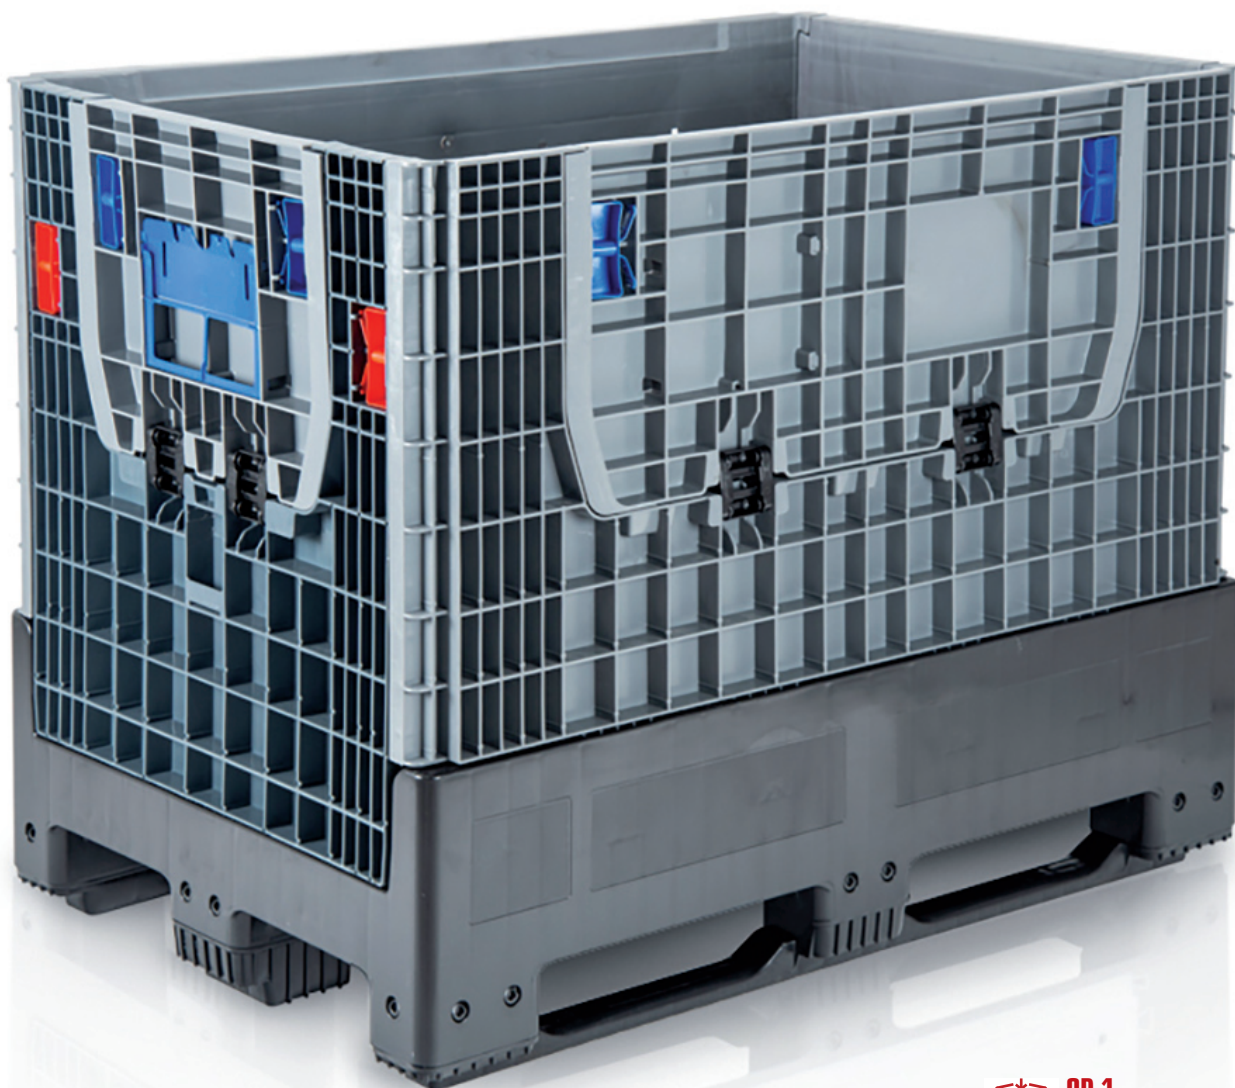

BIGBOXY SKLÁDACÍ

ZNAČNÁ ÚSPORA PROSTORU PŘI TRANSPORTU

- Stohovatelné i s víkem
- Vkladové otvory pro snadnou manipulaci
- Průmyslově odolné
- Bigboxy mají atest na styk s potravinami

BIGBOXY SKLÁDACÍ

Rozměr (v cm)	Objednací číslo	Název výrobku	Počet kusů na paletě
120 × 80 × 95	981051	Skládací bigbox – 4 nohy – 2 x vkladové okno	5
120 × 80 × 95	981052	Skládací bigbox – 3 ližiny – 2 x vkladové okno	5
120 × 100 × 97,5	981053	Skládací bigbox – 4 nohy – 2 x vkladové okno	5
120 × 100 × 97,5	981054	Skládací bigbox – 3 ližiny – 2 x vkladové okno	5
120 × 80 × 100	981140	Plastový skládací velkoobjemový box s víkem	1
120 × 100 × 100	981150	Plastový skládací velkoobjemový box s víkem	1