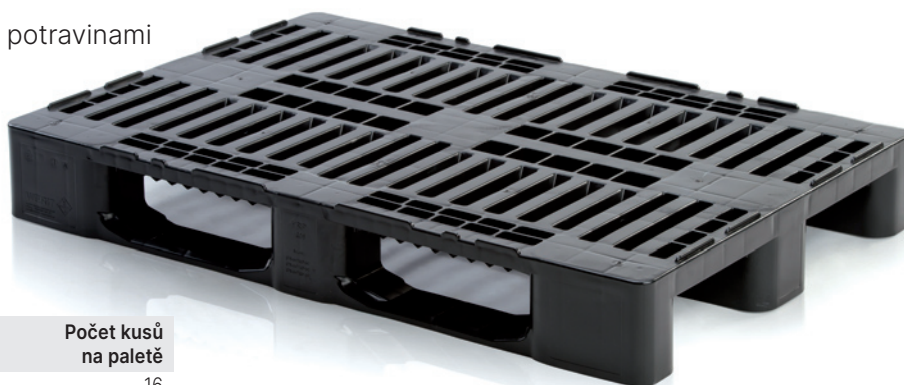

ESD PALETY

PERFEKTNĚ BEZPEČNĚ PRO ELEKTROKOMPONENTY

- Zamezují vzniku elektrostatického náboje
- Vyrobeno z PP kopolymeru – vodivého ESD materiálu
- Spec. průtokový odpor / povrchový odpor:
   $10^4 < 10^{10}$ Ohm
- Tento výrobek není vhodný pro styk s potravinami

**OD 1
KUSU**

ESD PALETY

Rozměr (v cm)	Objednací číslo	Název výrobku	Počet kusů na paletě
120 × 80 × 15,5	990121	ESD paleta 120×80 cm	16
120 × 80 × 15	981250	ESD lehčená paleta	50
120 × 80 × 15,5	981255	ESD lehčená paleta se 3 ližinami	23
120 × 100 × 15	981245	ESD lehčená paleta	50
120 × 100 × 15,5	981285	ESD lehčená paleta se 3 ližinami	23

PALETOVÁ VÍKA

BEZPEČNĚ ZAKRYTÍ PRO PŘEPRAVU

- Velikost EURO nebo ISO
- Stohovatelné na všechny typy přepravek

MADE IN
TBA

**IHNEDE
K EXPEDICI**

**OD 1
KUSU**