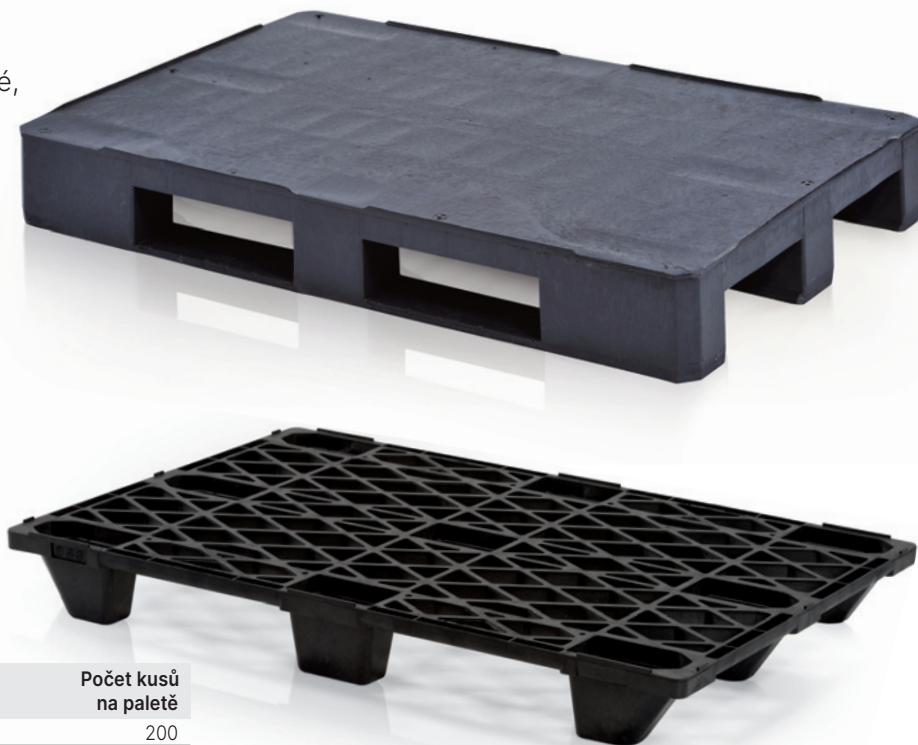

PLASTOVÉ PALETY

JEDNODUŠE ČISTITELNÉ

- Velikost EURO nebo ISO
- Provedení dle potřeb přepravy – lehké, medium, těžké varianty
- Verze nohy nebo i ližiny

OD 1
KUSU

PLASTOVÉ PALETY

Rozměr (v cm)	Objednací číslo	Název výrobku	Počet kusů na paletě
60 × 40 × 14	981200	Paleta plastová lehká	200
80 × 60 × 13	981210	Paleta plastová lehká	100
80 × 60 × 15	990110	Plastová paleta plná s ližinami	100
120 × 80 × 13	981220	Paleta plastová lehká	60
120 × 80 × 14	981230	Paleta plastová lehká s ližinami	23
120 × 100 × 13,5	981240	Paleta plastová lehká	50
120 × 100 × 14,5	981260	Paleta plastová lehká s ližinami	23
120 × 80 × 15	990130	Paleta plastová těžká	22
120 × 100 × 15	990160	Paleta plastová těžká	22
120 × 80 × 15	990133	Paleta plastová zátěžová děrovaná	16
120 × 100 × 16	990173	Paleta plastová zátěžová děrovaná - 3 ližiny	15

PLASTOVÉ PALETY PRO POTRAVINÁŘSKÝ PRŮMYSL

ODOLNÁ VARIANTA LOGISTIKY

- Velikost EURO nebo ISO
- Provedení dle potřeb přepravy
- Verze jen nohy nebo i ližiny
- Nosnost až 450 kg

OD 1
KUSU