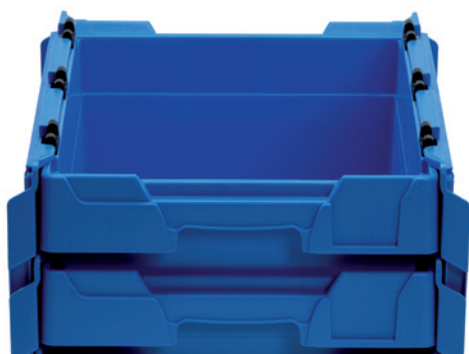

Skladovací, manipulační a transportní plastové obaly.
Rychlé dodání. Převraky přímo od výrobce.

NEJLEPŠÍ KVALITA

Naše vysoce kvalitní, robustní, přepravní a skladové přepravy jsou navrženy a vyrobeny výhradně v Evropě. V našich moderně vybavených závodech nebo v závodech našich partnerů vyrábíme pomocí počítači řízených zařízení náš široký sortiment a jsme schopni rychle realizovat inovativní novinky. Jen tak Vám můžeme poskytnout nejlepší kvalitu, nízké náklady na výrobu a flexibilitu. Pro různé požadavky a účely využití používáme vždy správný typ materiálu s ohledem na teplotní stabilitu, nosnost, odolnost vůči nárazům, vhodnost pro čisticí zařízení a jiné. Přepravní boxy TBA PLASTOVÉ OBALY jsou samozřejmě vhodné pro automatickou manipulaci.