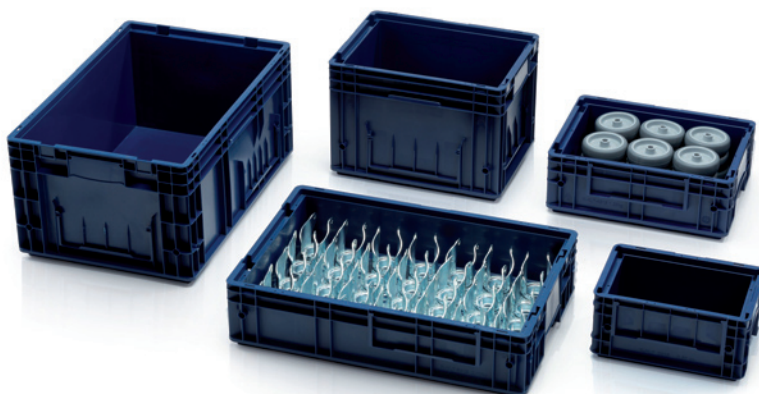

KLT PŘEPRÁVKY

Rozměr (v cm)	Objednací číslo	Název výrobku	Počet kusů na paletě
30 × 20 × 14,7	968050	RL-KLT 3147	240
40 × 30 × 14,7	968060	RL-KLT 4147	120
40 × 30 × 28	968070	RL-KLT 4280	64
60 × 40 × 14,7	968080	RL-KLT 6147	60
60 × 40 × 28	968090	RL-KLT 6280	32
30 × 20 × 14,7	968055	R-KLT 3215	240
40 × 30 × 14,7	968065	R-KLT 4315	120
40 × 30 × 28	968075	R-KLT 4329	80
60 × 40 × 14,7	968030	R-KLT 6415	60
60 × 40 × 28	968040	R-KLT 6429	32
30 × 20 × 2	967230	Víko k přepravce 30×20 cm	1 600
40 × 30 × 2	967220	Víko k přepravce 40×30 cm	880
60 × 40 × 2	967240	Víko k přepravce 60×40 cm	600