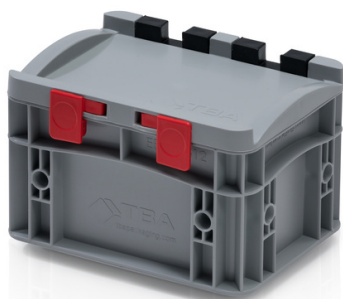

## Skrzynka EURO z pokrywą 20 x 15 x 12

Skrzynka Euro jest wszechstronnym narzędziem pracy we wszystkich sektorach przemysłu. Jest higieniczna, łatwa do układania w stopy do transportu i przechowywania. Odporna na zimno i ciepło kontaktowe, kwasy i zasady. Plastikowe pudełka wykonane z wysokiej jakości polipropylenu. Zoptymalizowany do stosowania w logistyce zautomatyzowanej (nadaje się do stosowania na przenośnikach taśmowych i rolkowych). Pokrywa z dwoma zawiasami i dwoma zatrzaskami. Możliwość nadruku.

**Kod produktu:** 966983

**Ilość sztuk na palecie:** 640