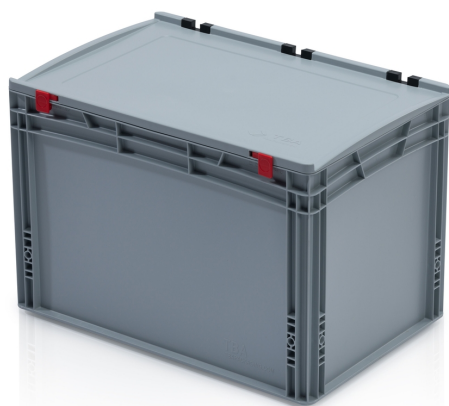

Skrzynka EURO z pokrywą 60x40x40 z pełnym uchwytem

Skrzynka Euro jest wszechstronnym narzędziem pracy we wszystkich sektorach przemysłu. Jest higieniczna, łatwa do układania w stopy do transportu i przechowywania. Odporna na zimno i ciepło kontaktowe, kwasy i zasady. Plastikowe pudełka wykonane z wysokiej jakości polipropylenu. Zoptymalizowany do stosowania w logistyce zautomatyzowanej (nadaje się do stosowania na przenośnikach taśmowych i rolkowych). Pokrywa z 3 zawiasami i dwoma zatrzaskami. Możliwość nadruku, uchwyty otwarte i zamknięte.

Kod produktu: 967217

Ilość sztuk na paletcie: 20

Informacje techniczne

Parametry

Kolor	szary
Materiał	PP
Chwył	Zamknięte
Objętość	87 l
Waga	3.82 kg

Rozmiary zewnętrzne

Długość	60 cm
Szerokość	40 cm
Wysokość	41.5 cm

Wymiary wewnętrzne

Długość wymiaru wewnętrznego	57 cm
Szerokość wymiaru wewnętrznego	37 cm
Wysokość wymiaru wewnętrznego	39.5 cm