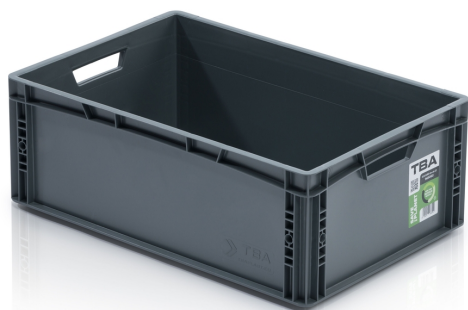

## Skrzynia ECO EURO 60x40x22

Skrzynia ECO Euro TBA jest wszechstronnym narzędziem pracy we wszystkich sektorach przemysłu. Skrzynia wykonana jest z regranulatu, dzięki czemu przyczynia się do ochrony naszej planety. Jest higieniczna, łatwa do układania w stosy do transportu i przechowywania. Zoptymalizowana do użytku w zautomatyzowanej logistyce (nadaje się do użytku na przenośnikach i przenośnikach rolkowych). Możliwość nadruku.

**Kod produktu:** 965060

**Ilość sztuk na paletcie:** 40

### Parametry

Kolor	szary
Materiał	PP
Chwył	otwarty
Objętość	45 l
Waga	1.82 kg

### Rozmiary zewnętrzne

Długość	60 cm
Szerokość	40 cm
Wysokość	22 cm