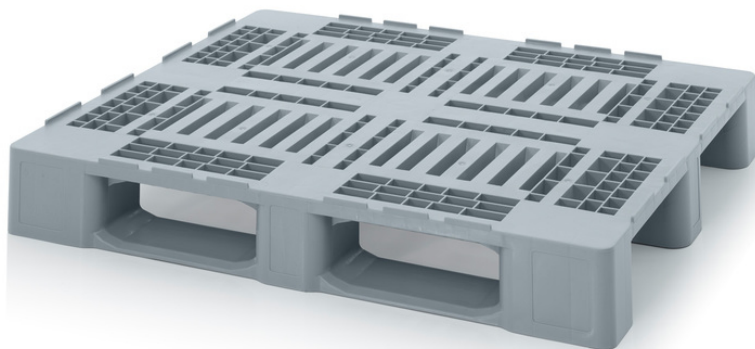

Kod produktu: 990107

Ilość sztuk na palecie: 14

Informacje techniczne

Parametry

Kolor	szary
Materiał	PE-HD
Waga	12.98 kg

Rozmiary zewnętrzne

Długość	120 cm
Szerokość	100 cm
Wysokość	16 cm

✉ info@tbaplast.cz