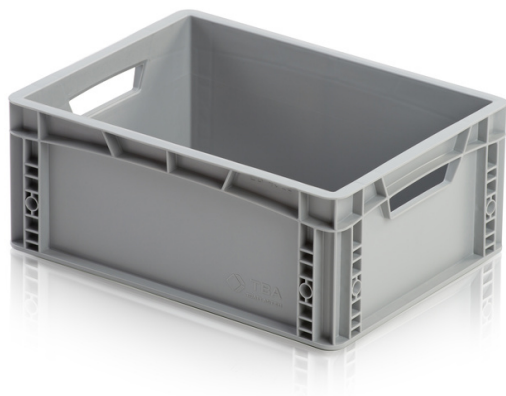

Skrzynka EURO 40 x 30 x 17

Skrzynka Euro jest wszechstronnym narzędziem pracy we wszystkich sektorach przemysłu. Jest higieniczna, łatwa do układania w stopy do transportu i przechowywania. Odporna na zimno i ciepło kontaktowe, kwasy i zasady. Plastikowe pudełka wykonane z wysokiej jakości polipropylenu. Zoptymalizowany do stosowania w logistyce zautomatyzowanej (nadaje się do stosowania na przenośnikach taśmowych i rolkowych).

Kod produktu: 965610

Ilość sztuk na paletcie: 112

Informacje techniczne

Parametry

Kolor	szary
Materiał	PP
Chwył	otwarty
Objętość	16 l
Waga	0.97 kg

Ze względu na wykorzystanie różnorodnych surowców niemożliwe jest zapobieżenie fluktuacjom kolorystycznym. Wszystkie parametry techniczne produktów, w tym ich wymiary i wagi, podlegają zmianom wynikającym z warunków testowych i technologii produkcji. Z informacji uzyskanych nie można wyciągnąć żadnych prawnie wiążących gwarancji konkretnych właściwości.

Rozmiary zewnętrzne

Długość	40 cm
Szerokość	30 cm
Wysokość	17 cm

Wymiary wewnętrzne

Długość wymiaru wewnętrznego	37 cm
Szerokość wymiaru wewnętrznego	27 cm
Wysokość wymiaru wewnętrznego	16.5 cm