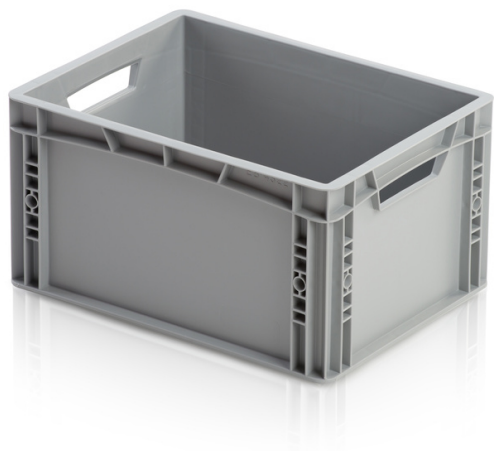

Skrzynka EURO 40 x 30 x 22

Skrzynka Euro jest wszechstronnym narzędziem pracy we wszystkich sektorach przemysłu. Jest higieniczna, łatwa do układania w stopy do transportu i przechowywania. Odporna na zimno i ciepło kontaktowe, kwasy i zasady. Plastikowe pudełka wykonane z wysokiej jakości polipropylenu. Zoptymalizowany do stosowania w logistyce zautomatyzowanej (nadaje się do stosowania na przenośnikach taśmowych i rolkowych).
Możliwość nadruku.

Kod produktu: 965620

Ilość sztuk na paalecie: 80

Informacje techniczne

Parametry

Kolor	szary
Materiał	PP
Chwył	otwarty
Objętość	21 l
Waga	1.16 kg

Ze względu na wykorzystanie różnorodnych surowców niemożliwe jest zapobieżenie fluktuacjom kolorystycznym. Wszystkie parametry techniczne produktów, w tym ich wymiary i wagi, podlegają zmianom wynikającym z warunków testowych i technologii produkcji. Z informacji uzyskanych nie można wyciągnąć żadnych prawnie wiążących gwarancji konkretnych właściwości.

Rozmiary zewnętrzne

Długość	40 cm
Szerokość	30 cm
Wysokość	22 cm

Wymiary wewnętrzne

Długość wymiaru wewnętrznego	37 cm
Szerokość wymiaru wewnętrznego	27 cm
Wysokość wymiaru wewnętrznego	21.5 cm