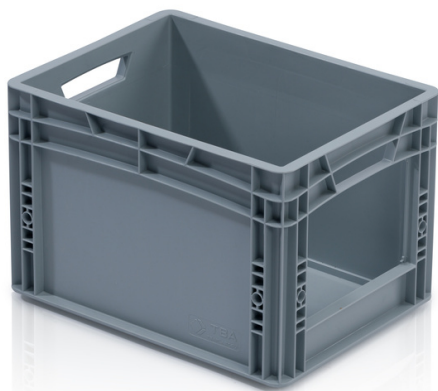

## Skrzynka EURO 40 x 30 x 27 z oknem inspekcyjnym

Skrzynka Euro jest wszechstronnym narzędziem pracy we wszystkich sektorach przemysłu. Jest higieniczna, łatwa do układania w stopy do transportu i przechowywania. Odporna na zimno i ciepło kontaktowe, kwasy i zasady. Plastikowe pudełka wykonane z wysokiej jakości polipropylenu. Zoptymalizowany do stosowania w logistyce zautomatyzowanej (nadaje się do stosowania na przenośnikach taśmowych i rolkowych). Nadaje się do przejrzystego przechowywania małych części dzięki oknu inspekcyjnemu. Możliwość nadruku, uchwyty otwarte i zamknięte.

**Kod produktu:** 965635

**Ilość sztuk na paletcie:** 64

#### Parametry

Kolor	szary
Materiał	PP
Objętość	26 l
Waga	1.36 kg

#### Specyfikacje

Wielkość okna depozytu: 13,5 x 20 cm

Ze względu na wykorzystanie różnorodnych surowców niemożliwe jest zapobieżenie fluktuacjom kolorystycznym. Wszystkie parametry techniczne produktów, w tym ich wymiary i wagi, podlegają zmianom wynikającym z warunków testowych i technologii produkcji. Z informacji uzyskanych nie można wyciągnąć żadnych prawnie wiążących gwarancji konkretnych właściwości.