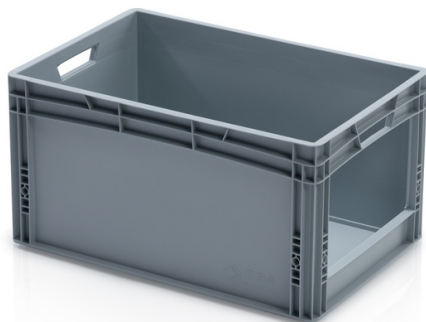

## Skrzynka EURO 60 x 40 x 32 z oknem inspekcyjnym

Skrzynka Euro jest wszechstronnym narzędziem pracy we wszystkich sektorach przemysłu. Jest higieniczna, łatwa do układania w stopy do transportu i przechowywania. Odporna na zimno i ciepło kontaktowe, kwasy i zasady. Plastikowe pudełka wykonane z wysokiej jakości polipropylenu. Zoptymalizowany do stosowania w logistyce zautomatyzowanej (nadaje się do stosowania na przenośnikach taśmowych i rolkowych). Nadaje się do przejrzystego przechowywania małych części dzięki oknu inspekcyjnemu. Możliwość nadruku, uchwyty otwarte i zamknięte.

### Parametry

Kolor	szary
Materiał	PP
Objętość	66 l
Waga	2.19 kg

### Specyfikacje

Rozmiar okna depozytowego: 17,5 x 30 cm

Ze względu na wykorzystanie różnorodnych surowców niemożliwe jest zapobieżenie fluktuacjom kolorystycznym. Wszystkie parametry techniczne produktów, w tym ich wymiary i wagi, podlegają zmianom wynikającym z warunków testowych i technologii produkcji. Z informacji uzyskanych nie można wyciągnąć żadnych prawnie wiążących gwarancji konkretnych właściwości.

### Rozmiary zewnętrzne

Długość	60 cm
Szerokość	40 cm
Wysokość	32 cm