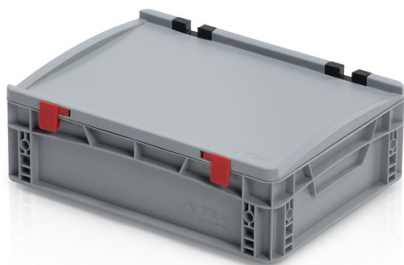

Skrzynka EURO z pokrywką 40 x 30 x 12

Skrzynka Euro jest wszechstronnym narzędziem pracy we wszystkich sektorach przemysłu. Jest higieniczna, łatwa do układania w stopy do transportu i przechowywania. Odporna na zimno i ciepło kontaktowe, kwasy i zasady. Plastikowe pudełka wykonane z wysokiej jakości polipropylenu. Zoptymalizowany do stosowania w logistyce zautomatyzowanej (nadaje się do stosowania na przenośnikach taśmowych i rolkowych). Pokrywa z dwoma zawiasami i dwoma zatrzaskami. Możliwość nadruku.

Kod produktu: 967100

Ilość sztuk na palecie: 136

Informacje techniczne

Parametry

Kolor	szary
Materiał	PP
Chwył	Zamknięte
Objętość	11 l
Waga	1.3 kg

Ze względu na wykorzystanie różnorodnych surowców niemożliwe jest zapobieżenie fluktuacjom kolorystycznym. Wszystkie parametry techniczne produktów, w tym ich wymiary i wagi, podlegają zmianom wynikającym z warunków testowych i technologii produkcji. Z informacji uzyskanych nie można wyciągnąć żadnych prawnie wiążących gwarancji konkretnych właściwości.

Rozmiary zewnętrzne

Długość	40 cm
Szerokość	30 cm
Wysokość	13.5 cm

Wymiary wewnętrzne

Długość wymiaru wewnętrznego	37 cm
Szerokość wymiaru wewnętrznego	27 cm
Wysokość wymiaru wewnętrznego	11.5 cm