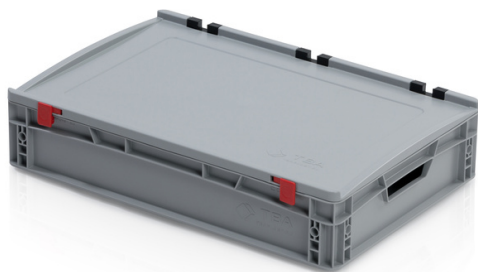

Skrzynka EURO z pokrywą 60 x 40 x 12

Skrzynka Euro jest wszechstronnym narzędziem pracy we wszystkich sektorach przemysłu. Jest higieniczna, łatwa do układania w stopy do transportu i przechowywania. Odporna na zimno i ciepło kontaktowe, kwasy i zasady. Plastikowe pudełka wykonane z wysokiej jakości polipropylenu. Zoptymalizowany do stosowania w logistyce zautomatyzowanej (nadaje się do stosowania na przenośnikach taśmowych i rolkowych). Pokrywa z 3 zawiasami i dwoma zatrzaskami. Możliwość nadruku.

Kod produktu: 967160

Ilość sztuk na palecie: 68

Informacje techniczne

Parametry

Kolor	szary
Materiał	PP
Chwył	otwarty
Objętość	24 l
Waga	2.05 kg

Ze względu na wykorzystanie różnorodnych surowców niemożliwe jest zapobieżenie fluktuacjom kolorystycznym. Wszystkie parametry techniczne produktów, w tym ich wymiary i wagi, podlegają zmianom wynikającym z warunków testowych i technologii produkcji. Z informacji uzyskanych nie można wyciągnąć żadnych prawnie wiążących gwarancji konkretnych właściwości.

Rozmiary zewnętrzne

Długość	60 cm
Szerokość	40 cm
Wysokość	13.5 cm

Wymiary wewnętrzne

Długość wymiaru wewnętrznego	57 cm
Szerokość wymiaru wewnętrznego	37 cm
Wysokość wymiaru wewnętrznego	11.5 cm