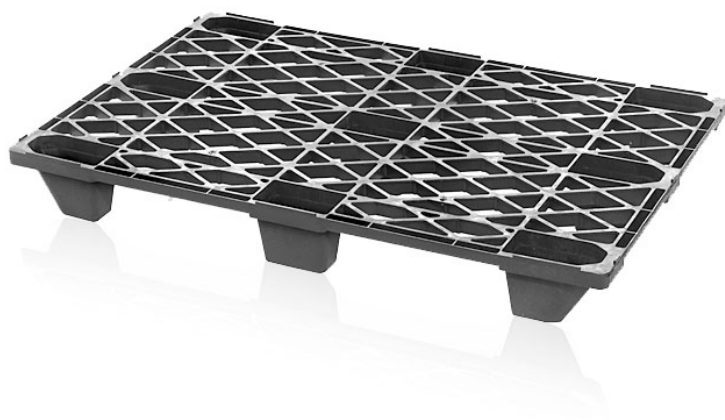

## Plastikowa paleta lekka 120 x 80

Plastikowa paleta jest uniwersalnym pomocnikiem wszędzie tam, gdzie preferowana jest czystość i łatwość obsługi. Lekkie palety można łatwo układać w stosy, co zapewnia natychmiastową oszczędność miejsca; można je również wykorzystać do eksportu na cały świat. Koniec z naprawami jak w przypadku palet drewnianych.

**Kod produktu:** 981220

**Ilość sztuk na palecie:** 60

### Parametry

Kolor	czarny
Materiał	regranulat PE
Waga	5 kg
Nośność dynamiczna	1000 kg
Nośność statyczna	1600 kg