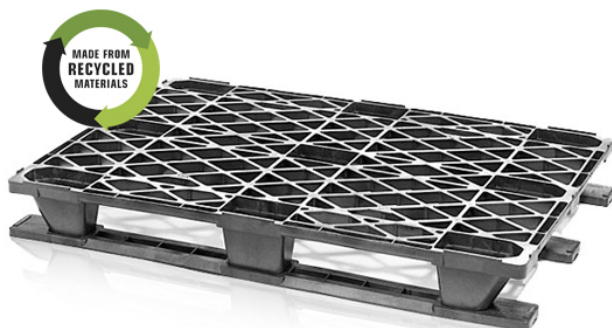

Lekka paleta plastikowa z płozami 120 x 80

Plastikowa paleta jest uniwersalnym pomocnikiem wszędzie tam, gdzie preferowana jest czystość i łatwość obsługi. Lekkie palety z płozami zapewniają lepszą wytrzymałość i obsługę, mogą być również używane do eksportu na cały świat. Koniec z naprawami jak w przypadku palet drewnianych.

Kod produktu: 981230

Ilość sztuk na palecie: 23

Informacje techniczne

Parametry

Kolor	czarny
Materiał	regranulat PE
Waga	6.5 kg
Nośność dynamiczna	1000 kg
Nośność statyczna	2400 kg

Rozmiary zewnętrzne

Długość	120 cm
Szerokość	80 cm
Wysokość	14 cm