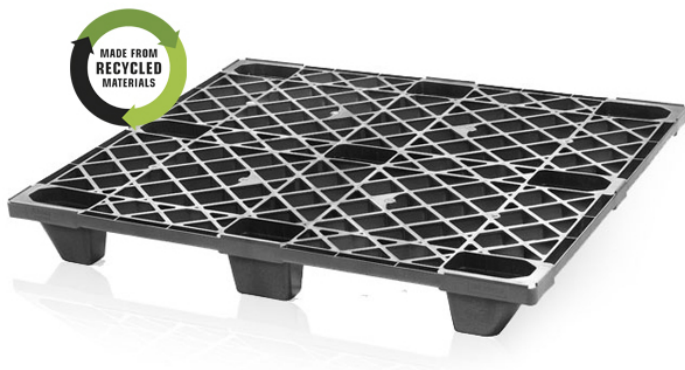

Plastikowa paleta lekka 120 x 100

Plastikowa paleta jest uniwersalnym pomocnikiem wszędzie tam, gdzie preferowana jest czystość i łatwość obsługi. Lekkie palety można łatwo układać w stosy, co zapewnia natychmiastową oszczędność miejsca; można je również wykorzystać do eksportu na cały świat. Koniec z naprawami jak w przypadku palet drewnianych.

Kod produktu: 981240

Ilość sztuk na palecie: 55

Informacje techniczne

Parametry

Kolor	czarny
Materiał	regranulat PE
Waga	6 kg
Nośność dynamiczna	1000 kg
Nośność statyczna	1600 kg

Rozmiary zewnętrzne

Długość	120 cm
Szerokość	100 cm
Wysokość	13.5 cm