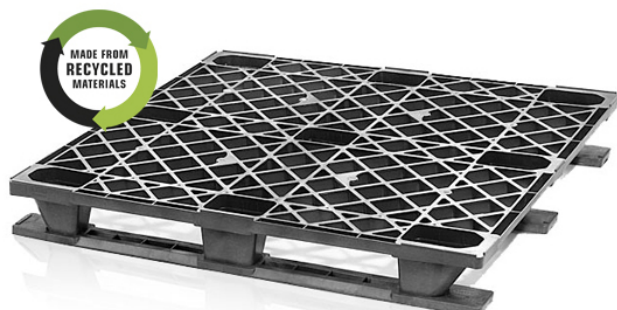

Lekka paleta plastikowa z płozami 120 x 100

Plastikowa paleta jest uniwersalnym pomocnikiem wszędzie tam, gdzie preferowana jest czystość i łatwość obsługi. Lekkie palety z płozami zapewniają lepszą wytrzymałość i obsługę, mogą być również używane do eksportu na cały świat. Koniec z naprawami jak w przypadku palet drewnianych.

Kod produktu: 981260

Ilość sztuk na palecie: 16

Informacje techniczne

Parametry

Kolor	czarny
Materiał	regranulat PE
Waga	8 kg
Nośność dynamiczna	1250 kg
Nośność statyczna	3000 kg

Rozmiary zewnętrzne

Długość	120 cm
Szerokość	100 cm
Wysokość	14.5 cm