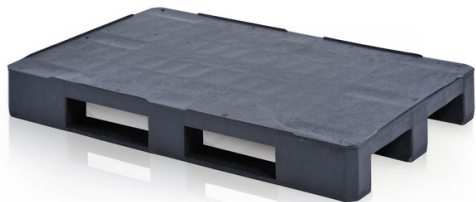

Ciężka paleta plastikowa 120 x 80

Plastikowa paleta jest uniwersalnym pomocnikiem wszędzie tam, gdzie preferowana jest czystość i łatwość obsługi. Ciężka paleta nadaje się do przenoszenia ciężkich ładunków, także w regałach. Palety są wzmocnione i wytrzymują obciążenie do 1000 kg. Koniec z naprawami jak w przypadku palet drewnianych.

Kod produktu: 990130

Ilość sztuk na palecie: 24

Informacje techniczne

Parametry

Kolor	czarny
Materiał	regranulat PE
Waga	18 kg
Nośność dynamiczna	1500 kg
Nośność statyczna	5000 kg
Pojemność półki	1000 kg

Rozmiary zewnętrzne