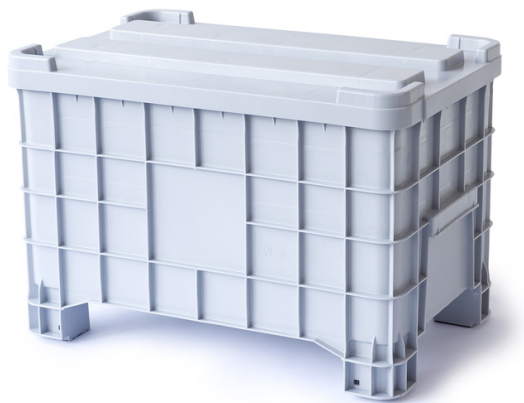

Pokrywa 99 x 63,5

Bardzo trwała, stabilna i sztaplowana pokrywa, służąca do zamykania pudełek.

Kod produktu: 981090

Ilość sztuk na palecie: 40

Informacje techniczne

Parametry

| | |
|----------|-------|
| Kolor | szary |
| Materiał | PE-HD |
| Waga | 5 kg |

Rozmiary zewnętrzne

| | |
|-----------|---------|
| Długość | 99 cm |
| Szerokość | 63.5 cm |
| Wysokość | 3 cm |

 info@tbaplast.cz

 + 420 565 534 000