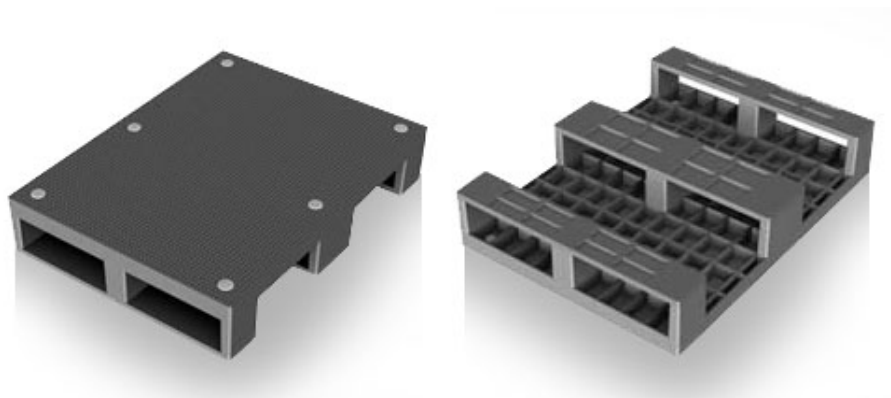

Paleta plastikowa pełna 80 x 60 z płozami

Plastikowa paleta jest uniwersalnym pomocnikiem wszędzie tam, gdzie preferowana jest czystość i łatwość obsługi. Ciężka paleta nadaje się do przenoszenia ciężkich ładunków, także w regałach. Palety są wzmocnione, wytrzymują obciążenie do 500 kg. Koniec z naprawami jak w przypadku palet drewnianych.

Kod produktu: 990110

Ilość sztuk na palecie: 32

Informacje techniczne

Parametry

Kolor	czarny
Materiał	regranulat PE
Waga	9.5 kg
Nośność dynamiczna	1500 kg
Nośność statyczna	2500 kg
Pojemność półki	500 kg

Rozmiary zewnętrzne