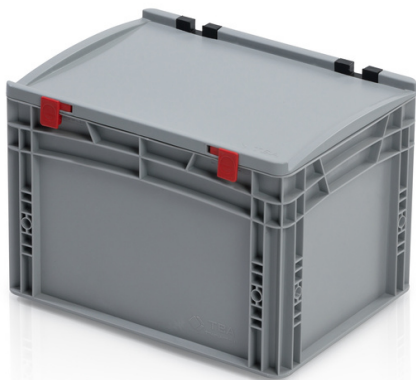

## Skrzynka EURO z pokrywą 40 x 30 x 27 z pełnym uchwytem

Skrzynka Euro jest wszechstronnym narzędziem pracy we wszystkich sektorach przemysłu. Jest higieniczna, łatwa do układania w stopy do transportu i przechowywania. Odporna na zimno i ciepło kontaktowe, kwasy i zasady. Plastikowe pudełka wykonane z wysokiej jakości polipropylenu. Zoptymalizowany do stosowania w logistyce zautomatyzowanej (nadaje się do stosowania na przenośnikach taśmowych i rolkowych). Pokrywa z dwoma zawiasami i dwoma zatrzaskami. Możliwość nadruku.

**Kod produktu:** 967131

**Ilość sztuk na palecie:** 64

#### Parametry

Kolor	szary
Materiał	PP
Chwył	Zamknięte
Objętość	26 l
Waga	1.91 kg

Ze względu na wykorzystanie różnorodnych surowców niemożliwe jest zapobieżenie fluktuacjom kolorystycznym. Wszystkie parametry techniczne produktów, w tym ich wymiary i wagi, podlegają zmianom wynikającym z warunków testowych i technologii produkcji. Z informacji uzyskanych nie można wyciągnąć żadnych prawnie wiążących gwarancji konkretnych właściwości.

#### Rozmiary zewnętrzne

Długość	40 cm
Szerokość	30 cm
Wysokość	28.5 cm