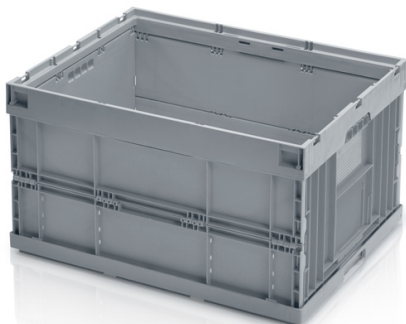

Skrzynia składana 80 x 60 x 45 bez pokrywy

Pojemniki składane znajdują zastosowanie we wszystkich gałęziach przemysłu. Oszczędność miejsca to wyraźna zaleta tego typu skrzynek. Stabilne w układaniu, stabilne w fazie złożonej. Idealna skrzynka dystrybucyjna. Wykonane z wysokiej jakości polipropylenu. Możliwość nadruku.

Kod produktu: 965873

Ilość sztuk na paletcie: 30

Informacje techniczne

Parametry

Kolor	szary
Materiał	PP
Objętość	169 l
Waga	8.6 kg

Specyfikacje

Wymiary złożonej skrzynki: 80 x 60 x 13,5 cm

Ze względu na wykorzystanie różnorodnych surowców niemożliwe jest zapobieżenie fluktuacjom kolorystycznym. Wszystkie parametry techniczne produktów, w tym ich wymiary i wagi, podlegają zmianom wynikającym z warunków testowych i technologii produkcji. Z informacji uzyskanych nie można wyciągnąć żadnych prawnie wiążących gwarancji konkretnych właściwości.

Rozmiary zewnętrzne

Długość	80 cm
Szerokość	60 cm
Wysokość	45 cm

Wymiary wewnętrzne

Długość wymiaru wewnętrznego	75 cm
Szerokość wymiaru wewnętrznego	55 cm
Wysokość wymiaru wewnętrznego	41 cm