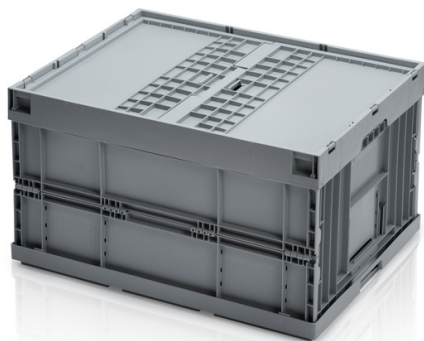

Składana skrzynia 80 x 60 x 45 z pokrywą

Pojemniki składane znajdują zastosowanie we wszystkich gałęziach przemysłu. Oszczędność miejsca to wyraźna zaleta tego typu skrzynek. Stabilne w układaniu, stabilne w fazie złożonej. Idealna skrzynka dystrybucyjna. Wykonane z wysokiej jakości polipropylenu. Możliwość nadruku.

Kod produktu: 965844

Ilość sztuk na palecie: 30

Informacje techniczne

Parametry

Kolor	szary
Materiał	PP
Objętość	169 l
Waga	10.5 kg

Specyfikacje

Wymiary złożonej skrzynki: 80 x 60 x 13,5 cm

Ze względu na wykorzystanie różnorodnych surowców niemożliwe jest zapobieżenie fluktuacjom kolorystycznym. Wszystkie parametry techniczne produktów, w tym ich wymiary i wagi, podlegają zmianom wynikającym z warunków testowych i technologii produkcji. Z informacji uzyskanych nie można wyciągnąć żadnych prawnie wiążących gwarancji konkretnych właściwości.

Rozmiary zewnętrzne

Długość	80 cm
Szerokość	60 cm
Wysokość	45 cm

Wymiary wewnętrzne

Długość wymiaru wewnętrznego	75 cm
Szerokość wymiaru wewnętrznego	55 cm
Wysokość wymiaru wewnętrznego	41 cm