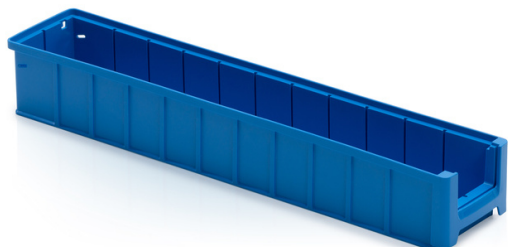

## Pudełko do regału 60 x11,7 x 9 cm

Pudełka do przechowywania, do regału, są idealnym rozwiązaniem do przechowywania i przenoszenia małych części. Doskonałą przejrzystość gwarantują zintegrowane uchwyty na etykiety. Wytrzymała konstrukcja skrzynek gwarantuje efektywne układanie w stopy. Bardzo dobrze nadaje się do regałów i układarek karuzelowych. Ergonomiczny kształt umożliwia wygodną obsługę.

**Kod produktu:** 964400

**Ilość sztuk na palecie:** 300

### Rozmiary zewnętrzne

Długość	60 cm
Szerokość	11.7 cm
Wysokość	9 cm