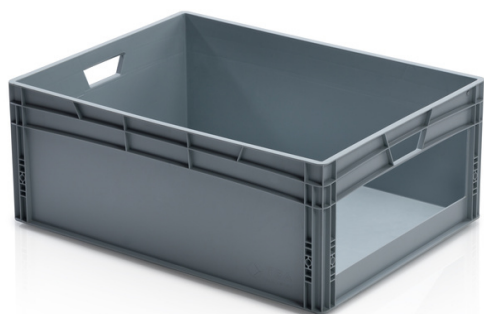

Skrzynka EURO 80 x 60 x 32 z oknem inspekcyjnym

Skrzynka Euro jest wszechstronnym narzędziem pracy we wszystkich sektorach przemysłu. Jest higieniczna, łatwa do układania w stopy do transportu i przechowywania. Odporna na zimno i ciepło kontaktowe, kwasy i zasady. Plastikowe pudełka wykonane z wysokiej jakości polipropylenu. Zoptymalizowany do stosowania w logistyce zautomatyzowanej (nadaje się do stosowania na przenośnikach taśmowych i rolkowych). Nadaje się do przejrzystego przechowywania małych części dzięki oknu inspekcyjnemu. Możliwość nadruku, uchwyty otwarte i zamknięte.

Kod produktu: 965824

Ilość sztuk na paletcie: 14

Informacje techniczne

Parametry

Kolor	szary
Materiał	PP
Objętość	138 l
Waga	5.1 kg

Specyfikacje

Wielkość okna depozytu: 50 x 15,5 cm

Ze względu na wykorzystanie różnorodnych surowców niemożliwe jest zapobieżenie fluktuacjom kolorystycznym. Wszystkie parametry techniczne produktów, w tym ich wymiary i wagi, podlegają zmianom wynikającym z warunków testowych i technologii produkcji. Z informacji uzyskanych nie można wyciągnąć żadnych prawnie wiążących gwarancji konkretnych właściwości.

Rozmiary zewnętrzne

Długość	80 cm
Szerokość	60 cm
Wysokość	32 cm

Wymiary wewnętrzne

Długość wymiaru wewnętrznego	77 cm
Szerokość wymiaru wewnętrznego	57 cm
Wysokość wymiaru wewnętrznego	31.5 cm