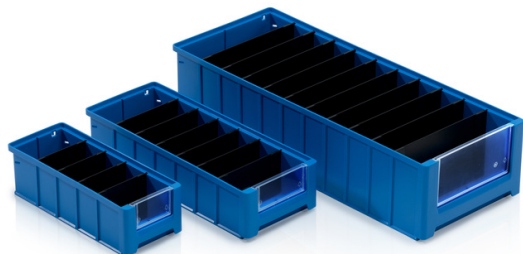

Przegroda przednia 117 x 90 mm

Przegroda przednia przeznaczona do podziału skrzynki o numerach katalogowych: 964100, 964200, 964300 i 964400.

Kod produktu: 964540

Ilość sztuk na palecie: 33600

Ilość sztuk w opakowaniu: 420

Informacje techniczne

Parametry

Kolor	Natura
Materiał	MABS
Waga	0.01 kg

Rozmiary zewnętrzne

Długość	11.7 cm
Szerokość	0.2 cm
Wysokość	9 cm

Wymiary wewnętrzne

Długość wymiaru wewnętrznego	8.42 cm
Wysokość wymiaru wewnętrznego	4.95 cm

info@tbplast.cz

+ 420 565 534 000