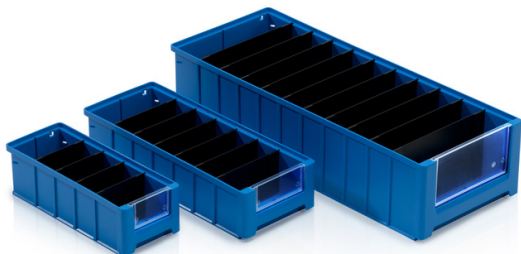

Przegroda przednia 156 x 90 mm

Przegroda przednia przeznaczona do podziału skrzynki o numerach katalogowych: 964110, 964210, 964310 i 964410.

Kod produktu: 964550

Ilość sztuk na paletcie: 24000

Ilość sztuk w opakowaniu: 300

Informacje techniczne

Parametry

Kolor	Natura
Materiał	MABS
Waga	0.02 kg

Rozmiary zewnętrzne

Długość	15.6 cm
Szerokość	0.2 cm
Wysokość	9 cm

Wymiary wewnętrzne

Długość wymiaru wewnętrznego	11.53 cm
Wysokość wymiaru wewnętrznego	4.95 cm

info@tbplast.cz

+ 420 565 534 000