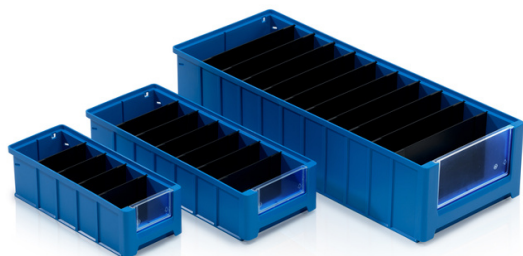

Przegroda przednia 234 x 90 mm

Przegroda przednia przeznaczona do podziału skrzynki o numerach katalogowych: 964120, 964220, 964320 i 964420.

Kod produktu: 964560

Ilość sztuk na paletcie: 16000

Ilość sztuk w opakowaniu: 200

Informacje techniczne

Parametry

Kolor	Natura
Materiał	MABS
Waga	0.03 kg

Rozmiary zewnętrzne

Długość	23.4 cm
Szerokość	0.2 cm
Wysokość	9 cm

Wymiary wewnętrzne

Długość wymiaru wewnętrznego	18.29 cm
Wysokość wymiaru wewnętrznego	4.95 cm