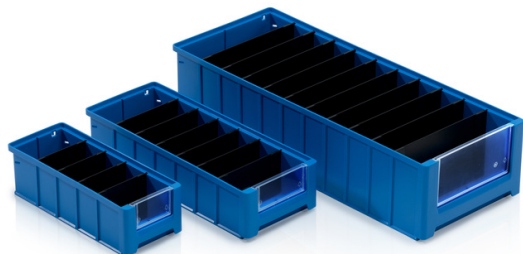

Przegroda przednia 234 x 140 mm

Przegroda przednia przeznaczona do podziału skrzynki o numerach katalogowych: 964130, 964230, 964330 i 964430.

Kod produktu: 964570

Ilość sztuk na palecie: 9600

Ilość sztuk w opakowaniu: 120

Informacje techniczne

Parametry

Kolor	Natura
Materiał	MABS
Waga	0.05 kg

Rozmiary zewnętrzne

Długość	23.4 cm
Szerokość	0.2 cm
Wysokość	14 cm

Wymiary wewnętrzne

Długość wymiaru wewnętrznego	18.29 cm
Wysokość wymiaru wewnętrznego	9 cm