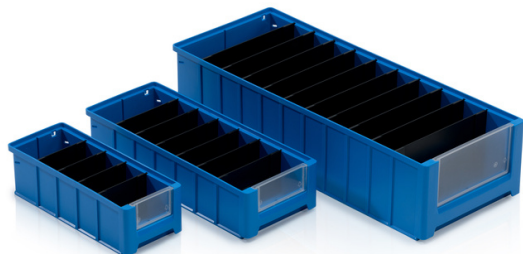

Przegroda wewnętrzna 117 x 90 mm

Przegroda przeznaczona do podziału skrzynki o numerze katalogowym: 964100, 964200, 964300 i 964400.

Kod produktu: 964500

Ilość sztuk na palecie: 20000

Ilość sztuk w opakowaniu: 250

Informacje techniczne

Parametry

Kolor	czarny
Materiał	ABS
Waga	0.02 kg

Rozmiary zewnętrzne

Długość	11.7 cm
Szerokość	0.2 cm
Wysokość	9 cm

Wymiary wewnętrzne

Długość wymiaru wewnętrznego	10.55 cm
Wysokość wymiaru wewnętrznego	7.96 cm