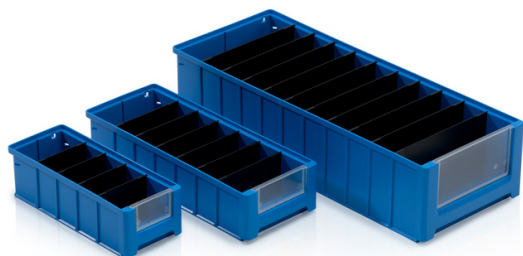

Przegroda wewnętrzna 156 x 90 mm

Przegroda przeznaczona do podziału skrzynki o numerze katalogowym: 964110, 964210, 964310 i 964410.

Kod produktu: 964510

Ilość sztuk na paletcie: 16000

Ilość sztuk w opakowaniu: 200

Informacje techniczne

Parametry

Kolor	czarny
Materiał	ABS
Waga	0.03 kg

Rozmiary zewnętrzne

Długość	15.6 cm
Szerokość	0.2 cm
Wysokość	9 cm

Wymiary wewnętrzne

Długość wymiaru wewnętrznego	14.45 cm
Wysokość wymiaru wewnętrznego	7.96 cm