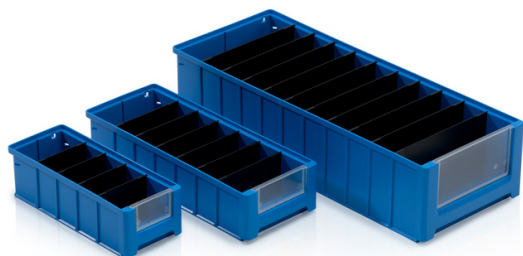

## Przegroda wewnętrzna 234 x 90 mm

Przegroda przeznaczona do podziału skrzynki o numerze katalogowym: 964120, 964220, 964320 i 964420.

**Kod produktu:** 964520

**Ilość sztuk na paletcie:** 8000

**Ilość sztuk w opakowaniu:** 100

### Parametry

Kolor	czarny
Materiał	ABS
Waga	0.04 kg

### Rozmiary zewnętrzne

Długość	23.4 cm
Szerokość	0.2 cm
Wysokość	9 cm