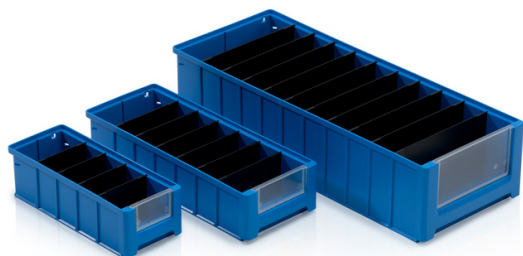

Przegroda wewnętrzna 234 x 140 mm

Przegroda przeznaczona do podziału skrzynki o numerze katalogowym: 964130, 964230, 964330 i 964430.

Kod produktu: 964530

Ilość sztuk na paletcie: 4800

Ilość sztuk w opakowaniu: 60

Informacje techniczne

Parametry

Kolor	czarny
Materiał	ABS
Waga	0.06 kg

Rozmiary zewnętrzne

Długość	23.4 cm
Szerokość	0.2 cm
Wysokość	14 cm

Wymiary wewnętrzne

Długość wymiaru wewnętrznego	22.25 cm
Wysokość wymiaru wewnętrznego	13 cm