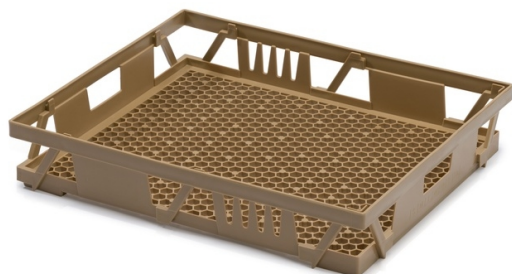

Skrzynka na pieczywo 64 x 54 x 12

Skrzynki na pieczywo firmy TBA umożliwiają cyrkulację powietrza, co jest wielką zaletą, np. podczas transportu i przechowywania żywności. Skrzynki plastikowe są wykonane z wysokiej jakości polietylenu - jest odporne na niskie temperatury, więc skrzynki nadają się również do urządzeń chłodniczych. Wszystkie skrzynki transportowe są łatwe do higienicznego czyszczenia. Specjalna skrzynia nadaje się szczególnie do transportu materiałów nieporęcznych.

Kod produktu: 968094

Ilość sztuk na paletcie: 268

Informacje techniczne

Parametry

Kolor	beżowy
Materiał	PP
Waga	1.65 kg

Ze względu na wykorzystanie różnorodnych surowców niemożliwe jest zapobieżenie fluktuacjom kolorystycznym. Wszystkie parametry techniczne produktów, w tym ich wymiary i wagi, podlegają zmianom wynikającym z warunków testowych i technologii produkcji. Z informacji uzyskanych nie można wyciągnąć żadnych prawnie wiążących gwarancji konkretnych właściwości.

Rozmiary zewnętrzne

Długość	64 cm
Szerokość	54 cm
Wysokość	12 cm

Wymiary wewnętrzne

Długość wymiaru wewnętrznego	60 cm
Szerokość wymiaru wewnętrznego	50 cm
Wysokość wymiaru wewnętrznego	9.5 cm