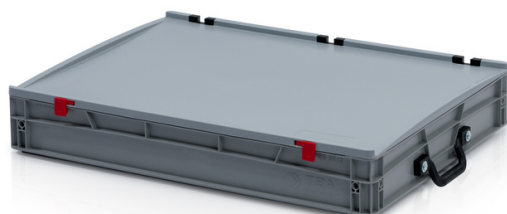

Skrzynka EURO z pokrywą 80 x 60 x 12 - 1 uchwyt na krótkim boku

Skrzynka Euro jest wszechstronnym narzędziem pracy we wszystkich sektorach przemysłu. Jest higieniczna, łatwa do układania w stopy do transportu i przechowywania. Odporna na zimno i ciepło kontaktowe, kwasy i zasady. Plastikowe pudełka wykonane z wysokiej jakości polipropylenu. Zoptymalizowany do stosowania w logistyce zautomatyzowanej (nadaje się do stosowania na przenośnikach taśmowych i rolkowych). Pokrywa z dwoma zawiasami i dwoma zatrzaskami. Praktyczne uchwyty ułatwiające przenoszenie. Możliwość nadruku.

Kod produktu: 967641

Ilość sztuk na palecie: 40

Informacje techniczne

Parametry

Kolor	szary
Materiał	PP
Uchwyt	1 uchwyt na krótszym boku
Objętość	46 l
Waga	5.1 kg

Ze względu na wykorzystanie różnorodnych surowców niemożliwe jest zapobieżenie fluktuacjom kolorystycznym. Wszystkie parametry techniczne produktów, w tym ich wymiary i wagi, podlegają zmianom wynikającym z warunków testowych i technologii produkcji. Z informacji uzyskanych nie można wyciągnąć żadnych prawnie wiążących gwarancji konkretnych właściwości.

Rozmiary zewnętrzne

Długość	80 cm
Szerokość	60 cm
Wysokość	13.5 cm

Wymiary wewnętrzne

Długość wymiaru wewnętrznego	77 cm
Szerokość wymiaru wewnętrznego	57 cm
Wysokość wymiaru wewnętrznego	10.5 cm