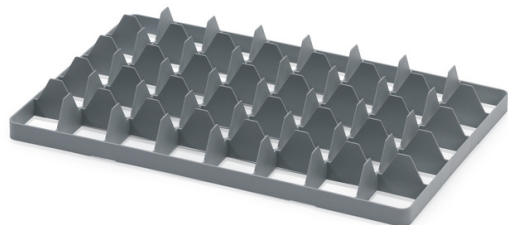

Wkładka do skrzyń 40 U - dno

Kratki są zaprojektowane w taki sposób, że dolna wersja luźno przylega do dna, podczas gdy górna wersja jest dociskana do otworu przez 2 przednie przegrody. Nadaje się do mycia, transportu i przechowywania szklanek. Bezpieczne przechowywanie szklanek dzięki stabilnemu podziałowi na przegródki.

Kod produktu: 965900

Ilość sztuk na paletcie: 256

Ilość sztuk w opakowaniu: 16

Informacje techniczne

Parametry

Kolor	szary
Materiał	PP
Waga	0.56 kg

Specyfikacje

40 otworów 6,7 x 6,7 cm