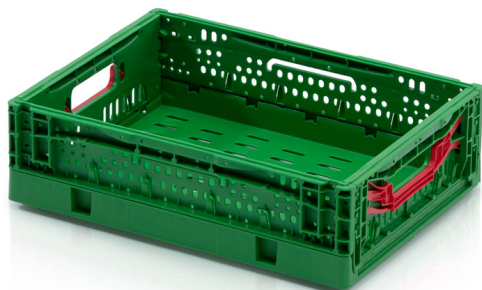

## Skrzynia składana perforowana 40 x 30 x 12

Pudełka składane znajdują zastosowanie we wszystkich gałęziach przemysłu. Oszczędność miejsca to wyraźna zaleta tego typu skrzynek. Stabilne w układaniu, stabilne w fazie złożonej. Idealna skrzynka dystrybucyjna. Wykonane z wysokiej jakości polipropylenu.

**Kod produktu:** 967800

**Ilość sztuk na palecie:** 400

#### Parametry

Kolor	Zielony
Materiał	PP
Objętość	10 l
Waga	0.82 kg

#### Specyfikacje

Wymiary złożonej skrzynki: 40x30x4 cm

Ze względu na wykorzystanie różnorodnych surowców niemożliwe jest zapobieżenie fluktuacjom kolorystycznym. Wszystkie parametry techniczne produktów, w tym ich wymiary i wagi, podlegają zmianom wynikającym z warunków testowych i technologii produkcji. Z informacji uzyskanych nie można wyciągnąć żadnych prawnie wiążących gwarancji konkretnych właściwości.